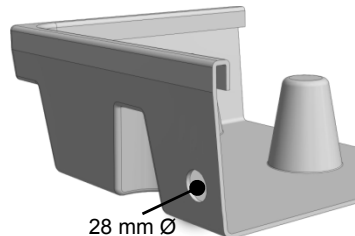

**JC7****PVC Drain / Tap Kit  
Kit robinet/drain PVC  
PVC Fasshahn  
Grifo de drenaje en PVC**

- A:** 1 x Tap valve with female 3/4" BSP  
1 x valve robinet femelle 3/4" BSP  
1 x Fasshahn mit 3/4" Innengewinde (BSP)  
1 x Válvula del grifo con 3/4" rosca female (BSP)
- B:** 1 x Removable tap head  
1 x abnehmbarer Griff  
1 x tête de robinet amovible  
1 x Tapa extraíble del grifo
- C:** 2 x Nitrile rubber (NBR) washers  
2 x joints en caoutchouc nitrile (NBR)  
2 x Nitrilkautschuk-Unterlegscheiben (NBR)  
2 x Arandelas de gomma nitrila (NBR)
- D:** 1 x 3/4" BSP straight connector  
1 x embout mâle 3/4" BSP  
1 x 3/4" Whitworth-Rohrgewinde (BSP)  
1 x 3/4" conector recto BSP
- E:** 1 x 3/4" BSP nut  
1 x écrou 3/4" BSP  
1 x 3/4" Mutter (BSP)  
1 x 3/4" tuerca (BSP)

28 mm Ø