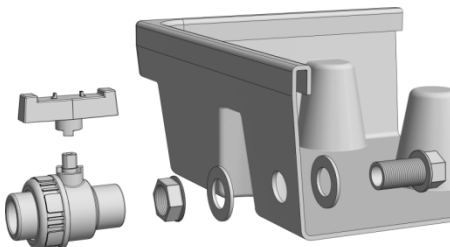

**JC7****PVC Drain / Tap Kit  
Kit robinet/drain PVC  
PVC Fasshahn  
Grifo de drenaje en PVC**

- A:** 1 x Tap valve with female 3/4" BSP  
1 x valve robinet femelle 3/4" BSP  
1 x Fasshahn mit 3/4" Innengewinde (BSP)  
1 x Válvula del grifo con 3/4" rosca female (BSP)
- B:** 1 x Removable tap head  
1 x abnehmbarer Griff  
1 x tête de robinet amovible  
1 x Tapa extraíble del grifo
- C:** 2 x Nitrile rubber (NBR) washers  
2 x joints en caoutchouc nitrile (NBR)  
2 x Nitrilkautschuk-Unterlegscheiben (NBR)  
2 x Arandelas de gomma nitrila (NBR)
- D:** 1 x 3/4" BSP straight connector  
1 x embout mâle 3/4" BSP  
1 x 3/4" Whitworth-Rohrgewinde (BSP)  
1 x 3/4" conector recto BSP
- E:** 1 x 3/4" BSP nut  
1 x écrou 3/4" BSP  
1 x 3/4" Mutter (BSP)  
1 x 3/4" tuerca (BSP)

28 mm Ø