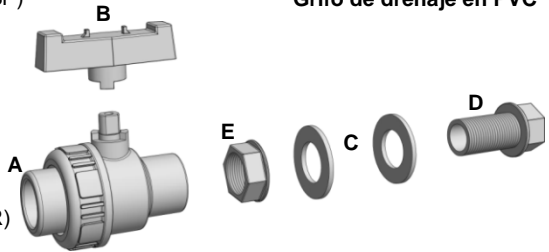

**JC7****PVC Drain / Tap Kit  
Kit robinet/drain PVC  
PVC Fasshahn  
Grifo de drenaje en PVC**

- A:** 1 x Tap valve with female 3/4" BSP  
1 x valve robinet femelle 3/4" BSP  
1 x Fasshahn mit 3/4" Innengewinde (BSP)  
1 x Válvula del grifo con 3/4" rosca female (BSP)
- B:** 1 x Removable tap head  
1 x abnehmbarer Griff  
1 x tête de robinet amovible  
1 x Tapa extraíble del grifo
- C:** 2 x Nitrile rubber (NBR) washers  
2 x joints en caoutchouc nitrile (NBR)  
2 x Nitrilkautschuk-Unterlegscheiben (NBR)  
2 x Arandelas de gomma nitrila (NBR)
- D:** 1 x 3/4" BSP straight connector  
1 x embout mâle 3/4" BSP  
1 x 3/4" Whitworth-Rohrgewinde (BSP)  
1 x 3/4" conector recto BSP
- E:** 1 x 3/4" BSP nut  
1 x écrou 3/4" BSP  
1 x 3/4" Mutter (BSP)  
1 x 3/4" tuerca (BSP)

28 mm Ø