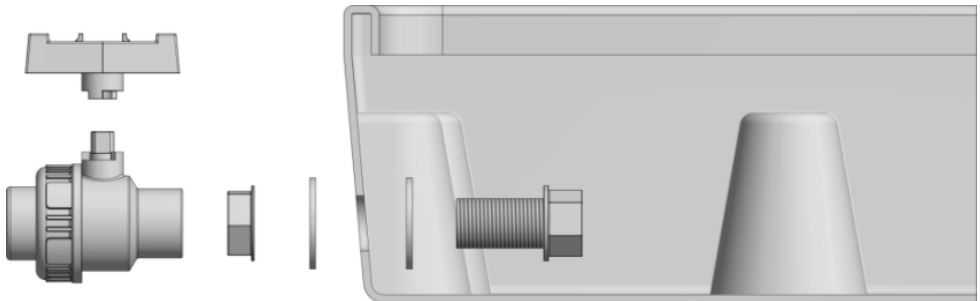

**JC7****PVC Drain / Tap Kit  
Kit robinet/drain PVC  
PVC Fasshahn  
Grifo de drenaje en PVC**

- A:** 1 x Tap valve with female 3/4" BSP  
1 x valve robinet femelle 3/4" BSP  
1 x Fasshahn mit 3/4" Innengewinde (BSP)  
1 x Válvula del grifo con 3/4" rosca female (BSP)
- B:** 1 x Removable tap head  
1 x abnehmbarer Griff  
1 x tête de robinet amovible  
1 x Tapa extraíble del grifo
- C:** 2 x Nitrile rubber (NBR) washers  
2 x joints en caoutchouc nitrile (NBR)  
2 x Nitrilkautschuk-Unterlegscheiben (NBR)  
2 x Arandelas de gomma nitrila (NBR)
- D:** 1 x 3/4" BSP straight connector  
1 x embout mâle 3/4" BSP  
1 x 3/4" Whitworth-Rohrgewinde (BSP)  
1 x 3/4" conector recto BSP
- E:** 1 x 3/4" BSP nut  
1 x écrou 3/4" BSP  
1 x 3/4" Mutter (BSP)  
1 x 3/4" tuerca (BSP)

28 mm Ø