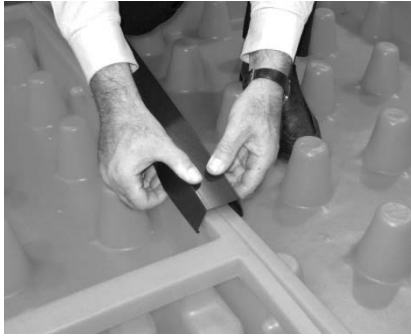

# Workfloor Connectors

Elements de liaison pour plate forme • Verbinder für Bodenelemente • Perfil de unión

**WIN-A727** Channel Protector / Profile de liaison / Verbindungselement / Perfil de unión

1500mm

**WIN-A728** Channel Protector / Profile de liaison / Verbindungselement / Perfil de unión

700mm

**KIT102** Cross Connector / Croisillon de liaison / Kreuzverbinder / Unión en cruz

01

02

03

04

05