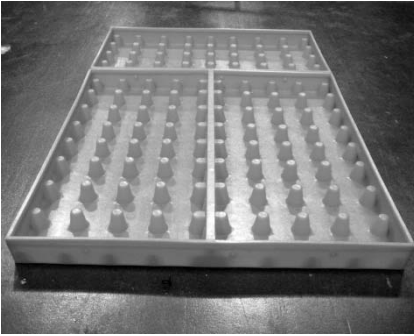

# Workfloor Connectors

Elements de liaison pour plate forme • Verbinder für Bodenelemente • Perfil de unión

**WIN-A727** Channel Protector / Profile de liaison / Verbindungselement / Perfil de unión

1500mm

**WIN-A728** Channel Protector / Profile de liaison / Verbindungselement / Perfil de unión

700mm

**KIT102** Cross Connector / Croisillon de liaison / Kreuzverbinder / Unión en cruz

01

02

03

04

05