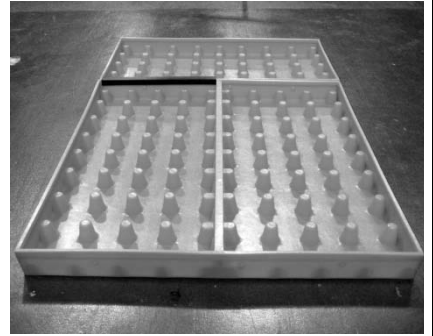

# Workfloor Connectors

Elements de liaison pour plate forme • Verbinder für Bodenelemente • Perfil de unión

**WIN-A727** Channel Protector / Profile de liaison / Verbindungselement / Perfil de unión

1500mm

**WIN-A728** Channel Protector / Profile de liaison / Verbindungselement / Perfil de unión

700mm

**KIT102** Cross Connector / Croisillon de liaison / Kreuzverbinder / Unión en cruz

01

02

03

04

05