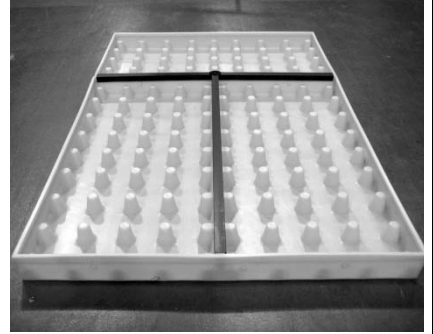

# Workfloor Connectors

Elements de liaison pour plate forme • Verbinder für Bodenelemente • Perfil de unión

**WIN-A727** Channel Protector / Profile de liaison / Verbindungselement / Perfil de unión

1500mm

06

07

08

09

10

11