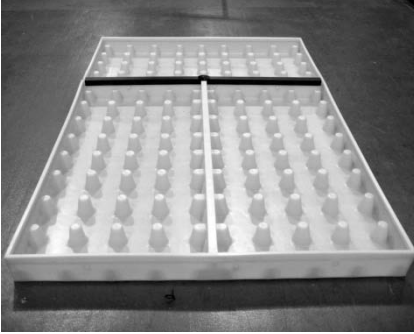

Workfloor Connectors

Elements de liaison pour plate forme • Verbinder für Bodenelemente • Perfil de unión

WIN-A727 Channel Protector / Profile de liaison / Verbindungselement / Perfil de unión

1500mm

WIN-A728 Channel Protector / Profile de liaison / Verbindungselement / Perfil de unión

700mm

KIT102 Cross Connector / Croisillon de liaison / Kreuzverbinder / Unión en cruz

01

02

03

04

05

06

07

08

09

10

11