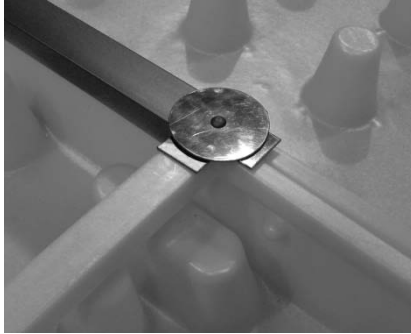

# Workfloor Connectors

Elements de liaison pour plate forme • Verbinder für Bodenelemente • Perfil de unión

**WIN-A727** Channel Protector / Profile de liaison / Verbindungselement / Perfil de unión

1500mm

**WIN-A728** Channel Protector / Profile de liaison / Verbindungselement / Perfil de unión

700mm

**KIT102** Cross Connector / Croisillon de liaison / Kreuzverbinder / Unión en cruz

01

02

03

04

05