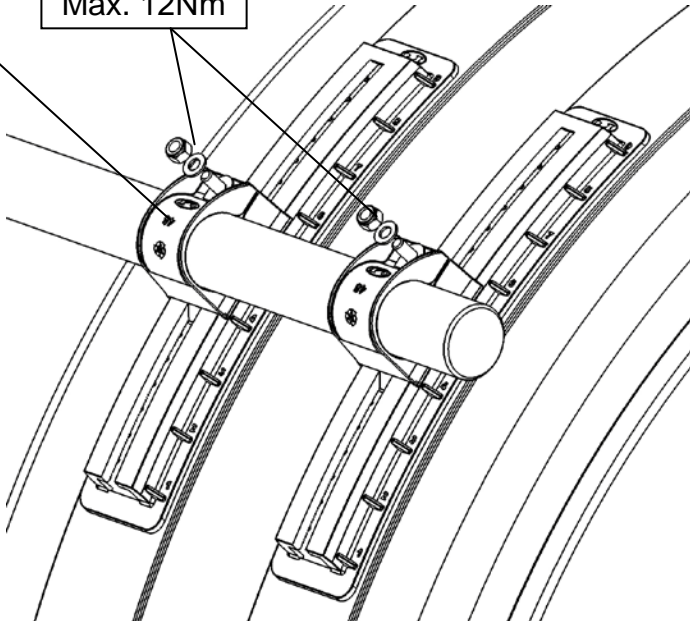

### ZPA-HALTERUNG / MONTAGEANLEITUNG

\* Halfwing fitment:

Montage d'un demi garde-boue:

Kurzkotflügel-Montage:

Max. 12Nm