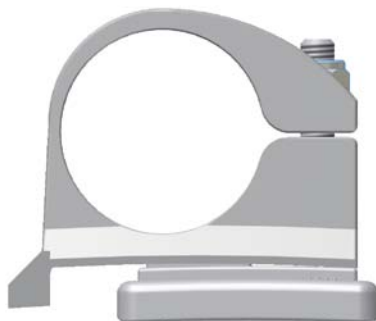

### ZPA-HALTERUNG / MONTAGEANLEITUNG

\* Halfwing fitment:

Montage d'un demi garde-boue:

Kurzkotflügel-Montage:

Max. 12Nm