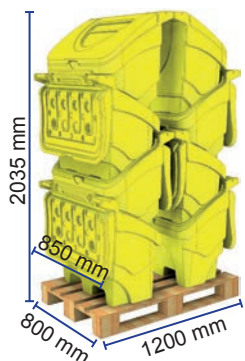

JBS130

8 units per pallet
8 pièces par palette
8 Teile pro Palette
8 piezas por palé