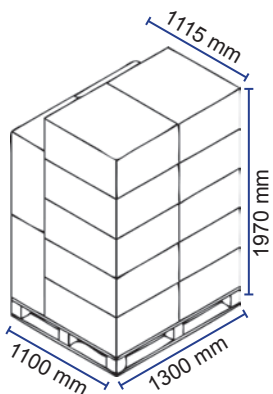

JFP4* / JFP6

28* / 14 units per pallet
28* / 14 pièces par palette
28* / 14 Teile pro Palette
28* / 14 piezas por palé