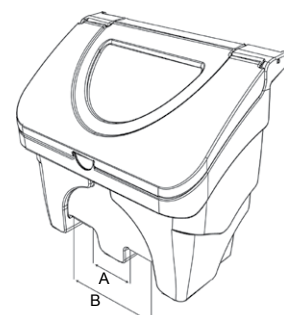

JBS200-COYE

Other colours available on request - Min. order 10 units / Autres couleurs disponibles sur demande - Minimum de commande de 10 pièces / andere Farben auf Wunsch - Mindestabnahme 10 Einheiten / Otros colores disponibles - Cantidad mínima de pedido 10 piezas