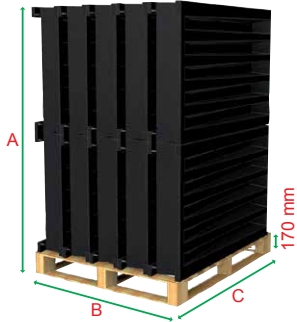

SJ-300-010

A x B x C - 1770 x 1100 x 1300 mm

- 20 units / pièces / Teile / piezas
- 20' - 160 units / pièces / Teile / piezas
- 40' - 360 units / pièces / Teile / piezas
- 13.6 m - 400 units / pièces / Teile / piezas