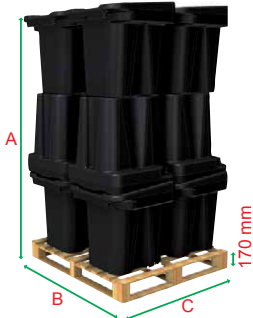

SJ-500-007 / 008 & SJ-510-003

A x B x C - 2165 x 1300 x 1180 mm

20'

40'

13.6 m

- 12 units / pièces / Teile / piezas
- 96 units / pièces / Teile / piezas
- 216 units / pièces / Teile / piezas
- 240 units / pièces / Teile / piezas