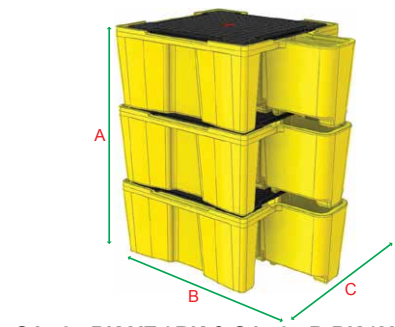

SJ-520-095

A x B x C - 1930 x 2100 x 1295 mm

40'

- 10 units / pièces / Teile / piezas
- 60 units / pièces / Teile / piezas

D x E x F - 1985 x 1300 x 1100 mm

SJ-525-BK-YE / BK & SJ-525-B-BK / YE

A x B x C - 2250 x 2000 x 1490 mm