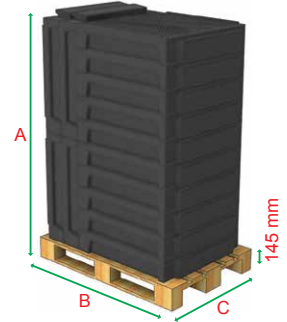

JRB1

A x B x C - 1690 x 1200 x 800 mm

- 14 units / pièces / Teile / piezas
- 20' - 154 units / pièces / Teile / piezas
- 40' - 350 units / pièces / Teile / piezas
- 13.6 m - 392 units / pièces / Teile / piezas