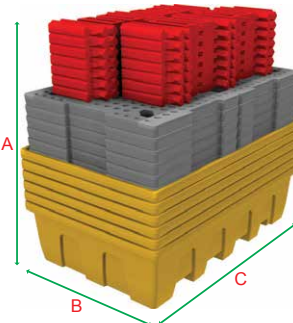

SJ-520-001 / 002

A x B x C - 2075 x 1460 x 2260 mm

- 6 units / pièces / Teile / piezas
- 20' - 24 units / pièces / Teile / piezas