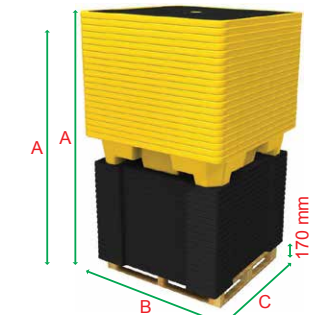

SJ-100-060 / 061

A x B x C - 1790 x 2460 x 700 mm

- 6 units / pièces / Teile / piezas
- 20' - 48 units / pièces / Teile / piezas
- 40' - 72 units / pièces / Teile / piezas
- 13.6 m - 90 units / pièces / Teile / piezas

SJ-2E-COYE / BLK + SJ-2E-PLAT

A x B x C - 2305 x 910 x 1310 mm

- 9 units / pièces / Teile / piezas
- 20' - 80 units / pièces / Teile / piezas
- 40' - 198 units / pièces / Teile / piezas
- 13.6 m - 216 units / pièces / Teile / piezas

SJ-2E-COYE / BLK

A x B x C - 2470 x 910 x 1310 mm

- 12 units / pièces / Teile / piezas
- 20' - 100 units / pièces / Teile / piezas
- 40' - 264 units / pièces / Teile / piezas
- 13.6 m - 288 units / pièces / Teile / piezas