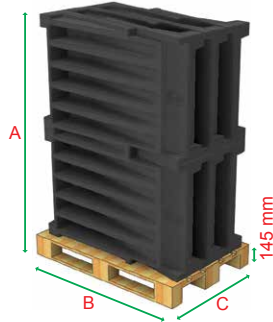

SJ-300-006 / 007

A x B x C - 1970 x 1600 x 1600 mm

- 12 units / pièces / Teile / piezas
- 20' - 42 units / pièces / Teile / piezas
- 40' - 90 units / pièces / Teile / piezas
- 13.6 m - 102 units / pièces / Teile / piezas

SJ-300-010

A x B x C - 1770 x 1100 x 1300 mm

- 20 units / pièces / Teile / piezas
- 20' - 160 units / pièces / Teile / piezas
- 40' - 360 units / pièces / Teile / piezas
- 13.6 m - 400 units / pièces / Teile / piezas