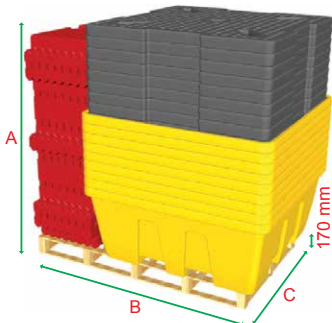

JR1

A x B x C - 1645 x 1200 x 800 mm

- 12 units / pièces / Teile / piezas
- 20' - 132 units / pièces / Teile / piezas
- 40' - 300 units / pièces / Teile / piezas
- 13.6 m - 336 units / pièces / Teile / piezas

JRB1

A x B x C - 1690 x 1200 x 800 mm

- 14 units / pièces / Teile / piezas
- 20' - 154 units / pièces / Teile / piezas
- 40' - 350 units / pièces / Teile / piezas
- 13.6 m - 392 units / pièces / Teile / piezas