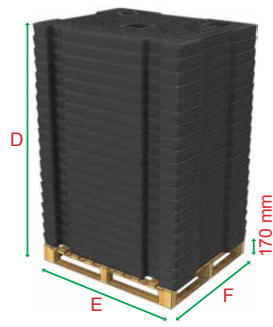

SJ-520-095

A x B x C - 1930 x 2100 x 1295 mm

40'

- 10 units / pièces / Teile / piezas
- 60 units / pièces / Teile / piezas

D x E x F - 1985 x 1300 x 1100 mm

SJ-525-BK-YE / BK & SJ-525-B-BK / YE

A x B x C - 2250 x 2000 x 1490 mm