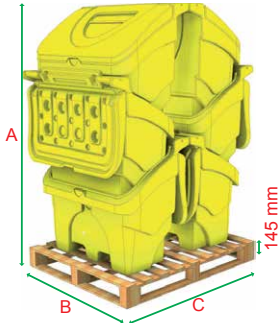

JBS200

1. **A x B x C** - 2440 x 1100 x 1365 mm
   - 6 units / pièces / Teile / piezas
   40' - 102 units / pièces / Teile / piezas
   13.6 m - 108 units / pièces / Teile / piezas