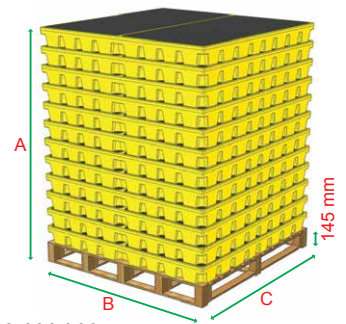

SJ-610-001 / 002

A x B x C - 2085 x 1100 x 1300 mm

- 36 units / pièces / Teile / piezas
- 20' - 288 units / pièces / Teile / piezas
- 40' - 648 units / pièces / Teile / piezas
- 13.6 m - 720 units / pièces / Teile / piezas

SJ-300-001 / 002

A x B x C - 1970 x 1600 x 800 mm

- 12 units / pièces / Teile / piezas
- 20' - 84 units / pièces / Teile / piezas
- 40' - 180 units / pièces / Teile / piezas
- 13.6 m - 200 units / pièces / Teile / piezas