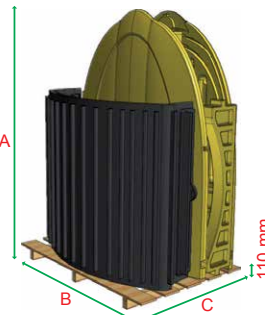

SJ-110-006 / 007

A x B x C - 2270/2485 x 1460 x 1460 mm

- 18/20 units / pièces / Teile / piezas
- 20' - 72 units / pièces / Teile / piezas
- 40' - 160 units / pièces / Teile / piezas
- 13.6 m - 180 units / pièces / Teile / piezas

SJ2E-YE-BK-B-A

A x B x C - 2110 x 1100 x 1650 mm

- 20' - 6 units / pièces / Teile / piezas
- 40' - 14 units / pièces / Teile / piezas
- 13.6 m - 16 units / pièces / Teile / piezas

SJC4-YE-BK-B-F

A x B x C - 2210 x 1600 x 800 mm