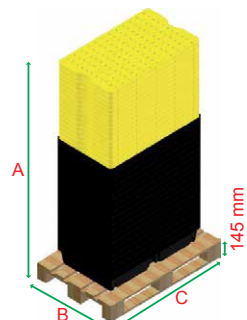

ST1-60-XX-BK

A x B x C - 1975 x 800 x 1200 mm

20'

40'

13.6 m

- 18 units / pièces / Teile / piezas
- 198 units / pièces / Teile / piezas
- 450 units / pièces / Teile / piezas
- 504 units / pièces / Teile / piezas