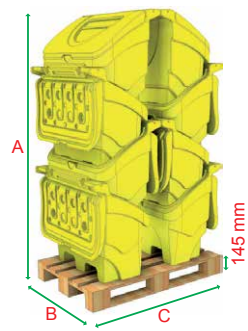

JBS130

1. **A x B x C** - 2035 x 850 x 1200 mm
   - 8 units / pièces / Teile / piezas
   20' - 80 units / pièces / Teile / piezas
   40' - 192 units / pièces / Teile / piezas
   13.6 m - 216 units / pièces / Teile / piezas