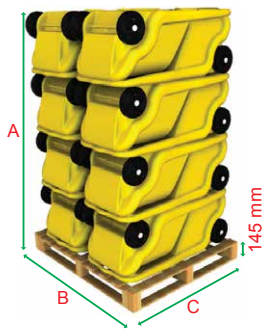

UniKart

1. **A x B x C** - 1955 x 1300 x 1100 mm
   - 16 units / pièces / Teile / piezas
   20' - 128 units / pièces / Teile / piezas
   40' - 288 units / pièces / Teile / piezas
   13.6 m - 320 units / pièces / Teile / piezas