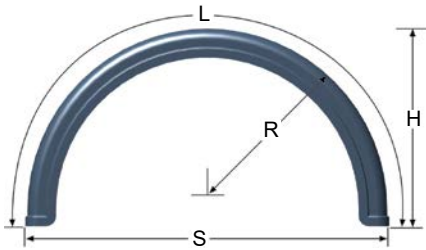

JT2082

JW2483

J01SE

JW21150

JT1878

JW21150 + JT2086

vollständig recycelbares, chemikalienbeständiges, UV-stabiles MDPE • geeignet für Pferde-, Vieh-, Pkw-Anhänger etc. • Innenrand (Profil 12) zum Anschrauben an die Bordwand (J01SE & JW2483) • mit 4 integrierten ebenen Montagepunkten zur Direktmontage am Fahrzeug (JW21150) • witterungs- und temperaturbeständig • leicht • elastisch und formstabil • einfache Montage • Sonderfarben (Mindestabnahme 20 Teile) • verpackt in PE-Schutzhülle.

	 EAN-13	(Bi) mm	(B) mm	(A) mm	(R) mm	(L) mm	(S) mm	(H) mm	(V*) mm	
		Single		Simple-Essieu		Halbkreis Kotflügel		Simple		
J01	5055644200113	195	200	-	410	1370	830	450	45	175 x 14, 194 x 14, 6.70 x 14
J01SE	5055644200120	215	220	-	375	1210	750	390	55	155R13, 165R13, 175R13, 185/70R13, 165/70R14, 185/65R14, 195/70R14, 205/70R14
		Tandem		Double-Essieu		Doppelachskotflügel		Tandem		
JT1864	5055644201066	180	190	635	290	-	1220	250	-	145R10, 155/80R10, 125R12, 135R12, 14/70R12, 155/70R12
JT1878	5055644201073	180	190	790	355	-	1500	450	-	165R10, 175R14, 175R15, 155R13
JW21150	5055644201103	210	230	660	340	-	1500	425	-	165R10, 175R15, 175R13, 155R13
JT2082	5055644207167	205	215	825	355	-	1540	450	-	6.70R13, 165R14, 175R15, 195R14
JT2086	5055644201097	200	210	860	445	-	1750	530	-	6.70R15, 6.00R16, 6.50R16, 175R16, 185R15, 195R16, 205R16
JW2483	5055644201110	250	260	830	-	-	1580	380	-	6.70R15, 6.00R16, 6.50R16, 175R16, 185R15, 195R16, 205R16