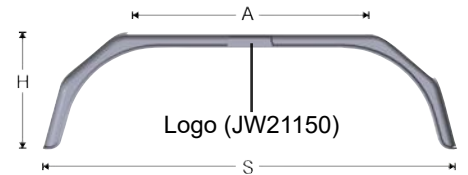

JT2082

JW2483

J01SE

JW21150

JT1878

JW21150 + JT2086

vollständig recycelbares, chemikalienbeständiges, UV-stabiles MDPE • geeignet für Pferde-, Vieh-, Pkw-Anhänger etc. • Innenrand (Profil 12) zum Anschrauben an die Bordwand (J01SE & JW2483) • mit 4 integrierten ebenen Montagepunkten zur Direktmontage am Fahrzeug (JW21150) • witterungs- und temperaturbeständig • leicht • elastisch und formstabil • einfache Montage • Sonderfarben (Mindestabnahme 20 Teile) • verpackt in PE-Schutzhülle.

PE-MD. reciclable a 100% con buena resistencia a la mayoría de productos químicos y a los rayos UV • Idóneos para camiones de transporte de caballos y de ganados, remolques planos • Base plana para permitir el montaje directamente en la carrocería del vehículo (J01SE y JW2483) • Con cuatro puntos de fijación planos integrados para montar directamente en la carrocería del vehículo (JW21150) • Probado bajo varias condiciones climatológicas • Ligeros • Flexible • Fácil de instalar • Disponible en una amplia gama de colores, Pedido mínimo de 10 pares • Se suministran en embalaje plastificado protectoro.