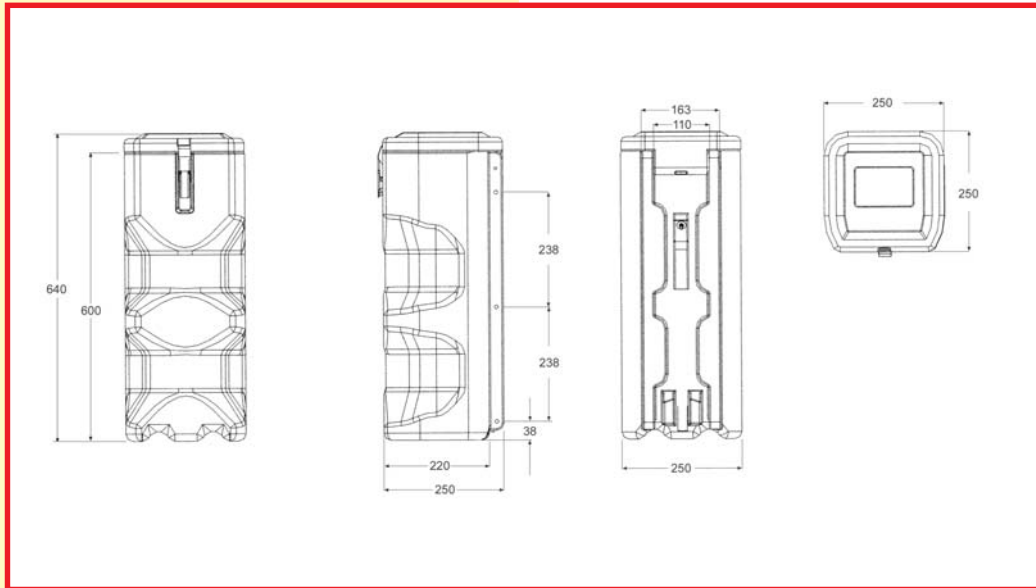

DIMENSIONS MEDIDAS
64 Series Serie 64