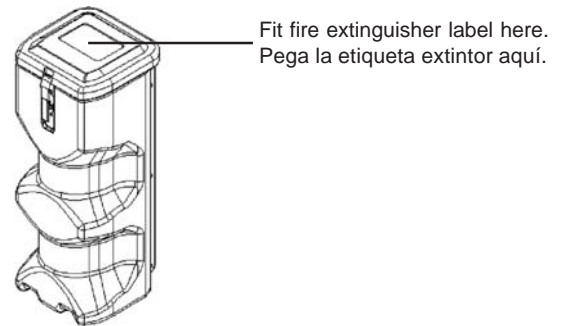

DIMENSIONS MEDIDAS
64 Series Serie 64

NOTE IMPORTANTE

When fitting horizontally the boxes should be mounted so that the extinguisher does not rest on top of the tension strap.

Para instalación al horizontal tiene que el extintor se fja abajo del soporte interior.

Placement of the fire extinguisher label.
Fijación de la etiqueta extintor

DIMENSIONS MEDIDAS
65-75 Series Serie 65-75

Type	A mm	B mm	C mm	D mm	E mm	F mm	G mm
JBFR65	240	240	650	70	500	85	45
JBFR75	300	270	750	115	500	130	100