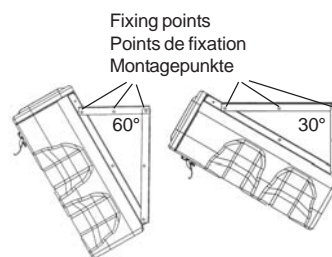

Kit de montage pour coffre porte extincteur à chargement frontal sur une béquille. Adapte aux béquilles de 110 à 135 mm de large.

Montagesatz für die Befestigung von Frontladern an Stützvorrichtungen, geeignet für 110 / 135 mm breite Stützvorrichtungen.

KIT 50

KIT 51

Fixing points  
Points de fixation  
Montagepunkte

KIT 55

Fixing points  
Points de fixation  
Montagepunkte

KIT 56

Fixing points  
Points de fixation  
Montagepunkte

KIT 65