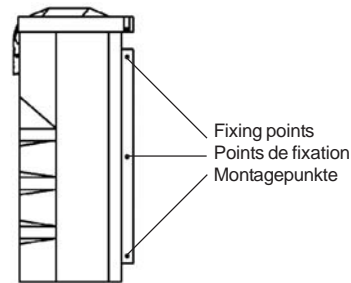

Kit de montage pour coffre porte extincteur à chargement frontal sur une béquille. Adapte aux béquilles de 110 à 135 mm de large.

Montagesatz für die Befestigung von Frontladern an Stützvorrichtungen, geeignet für 110 / 135 mm breite Stützvorrichtungen.

KIT 50

KIT 51

Fixing points  
Points de fixation  
Montagepunkte

KIT 55

Fixing points  
Points de fixation  
Montagepunkte

KIT 56

Fixing points  
Points de fixation  
Montagepunkte

KIT 65