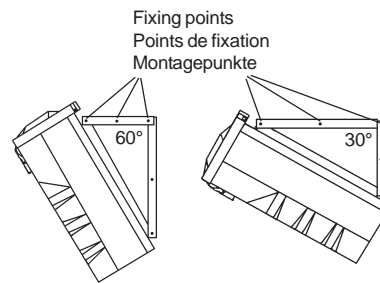

Fixing points
Points de fixation
Montagepunkte