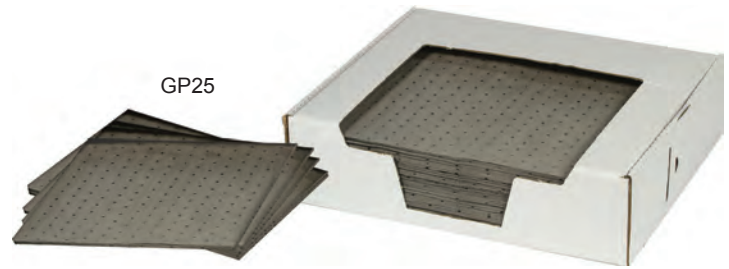

GP25

Rip and Place Absorbent Pads • Absorbs all non-hazardous workshop liquids • Dispenser box • Tough, bonded material.

Carrés absorbants prêts à l'emploi • Absorbent tous types de liquides non dangereux utilisés dans une usine ou un atelier • Distributeur boîte carton • Matériau multicouches très résistant.

Sorbent-Matten • ideal für die Aufnahme von nichtaggressiven Medien • Spenderkarton • strapazierfähiges Material mit hoher Gewebedichte.

Hojas precortadas para uso general • Absorbentes, muy resistentes y duraderas • Se presentan en caja dispensadora.

	UNI	mm	mm	
GP25	✓	400	500	25

UK ONLY POUR LE MARCHE BRITANNIQUE UNIQUEMENT NUR GB SÓLO PARA EL MERCADO BRITÁNICO

SAFE SOAK

Safe Soak is a loose cellulose granules which has been sieved, sized, coloured and chemically treated to make it fire retardant. It has been independently tested at Fire Research centre and complies with BS 476 Class 1 part 7. It is packed in a 30 Litre bag which weighs on average 6-7 kgs and has the absorbency power equivalent to 3 bags of clay.