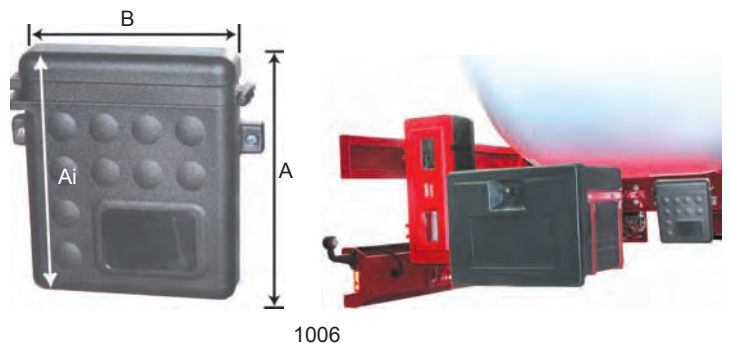

1005

Transportation document holders for external fitment to commercial vehicles. The lid is connected to the body by a small length of chain. A rubber seal between the lid and body protects from water ingress. With two 8 mm threaded holes for ease of fitment. Fully recyclable PE.

Porte-documents pour montage sur véhicules industriels et containers. Le couvercle est relié au corps du porte-documents par une chaînette. Un joint caoutchouc rend le porte-documents étanche. Deux trous filetés de 8 mm pour faciliter la fixation. PE recyclable à 100%.

Nutzfahrzeug-Dokumentenrollen für den Außentransport. Deckel durch Sicherungskette mit dem Körper verbunden. Spritzwassergeschützt durch Gummidichtung. 2 Gewindelöcher (8 mm) zur Erleichterung der Montage. 100%ig recycelbares PE.

1006

Designed to store documents next to machinery (Maintenance checks, manuals, etc) • Can be used on commercial vehicles & containers • Made from environmentally friendly HDPE - fully recyclable • Resistant to most chemicals, detergents and oils • Suitable for an A4 ringbinder.

Pour le stockage de documents à proximité de machines (mode d'emploi, manuel de maintenance ou procédure de sécurité) • Peut aussi être monté sur véhicules industriels ou containers • En PEHD recyclable, respectueux de l'environnement • Résistant à la plupart des produits chimiques, détergents et produits pétroliers • Convient au stockage de classeur format A4.

als Behälter für maschinenrelevante Daten (Wartung, Bedienanleitungen, etc.) entwickelt • für Nutzfahrzeuge & Container geeignet • aus umweltfreundlichem HD-PE - 100%ig recycelbar • chemikalien-, reinigungsmittel- und ölbeständig • für A4-Ringbücher geeignet .